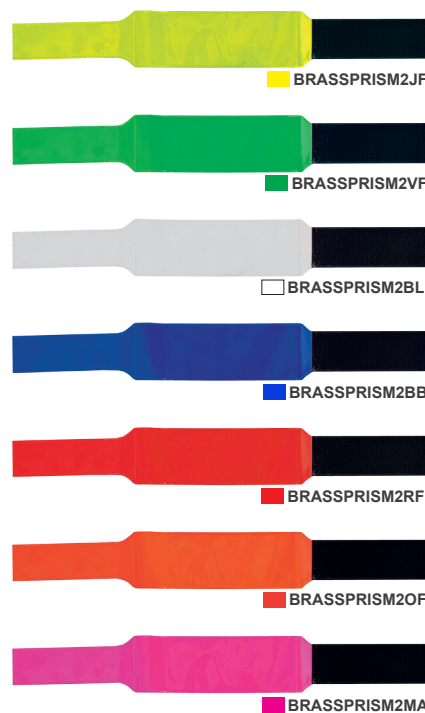

Brassard

MICROPRISMES

SUN

FICHE PRODUIT

LES + PRODUITS

Fermeture par auto-agrippant.

Visibilité jour/nuit.

DESCRIPTIF DU PRODUIT

- Surface rétro réfléchissante microprismatique soudée.
- Fermeture centrale par un auto-agrippant.
- Dimensions : 52 x 7 cm.

T2S - Z.I La Vaure - B.P. 20930 - 42290 SORBIERS - FRANCE

Tél. : +33 (0)4 77 53 05 05 // Fax : +33 (0)4 77 53 42 94