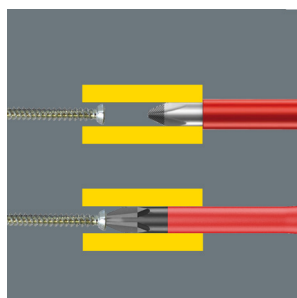

Cette trousse est la solution polyvalente par excellence pour toute utilisation de tournevis en milieu électrique. Compacte, légère et complète, c'est l'assurance d'avoir toutes les empreintes de vis courantes sous la main. De plus, les lames Extra slim permettent d'atteindre toutes les vis, y compris celles situées en profondeur.

CODE	DÉSIGNATION	CONDT
14765	Jeu de tournevis isolé à lames interchangeable 16 pièces avec tournevis testeur	unité

Poids net : 0,2 kg

Dimensions du produit : 180 mm x 105 mm x 65 mm

CARACTÉRISTIQUES TECHNIQUES

Composition du jeu :

2,5 - 3,5 - 4 - 5,5

PH1 - PH2

PZ1 - PZ2

T10 - T15 - T20 - T25

Bornier PZ1 - Bornier PZ2

Changement de lame simple et rapide

Lame Extra slim pour atteindre toutes les vis

Grand choix de lames interchangeables

Outillage isolé certifié VDE 1 000V testé 10 000V

LES + PRODUIT

- Gain de poids et de place : 14 tournevis en 1. Votre tournevis partout avec vous : la bonne empreinte toujours sous la main. Caisse à outils moins lourde pour plus de mobilité.
- Atteignez toutes les vis : lame Extra slim. L'isolation est intégrée : pas de déport. Ne retirez plus l'isolant de la lame pour atteindre les vis situées en profondeur.
- Plus de confort et de puissance de serrage grâce au manche ergonomique bi-matière en élastomère reprenant la forme intérieure d'une main fermée.
- Gain de sécurité : outillage isolé 1000V. Vous préservez contre les risques d'électrocution et de court circuit.