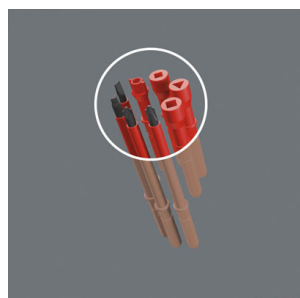

Cette trousse est la solution polyvalente par excellence pour toute utilisation de tournevis en milieu électrique. Compacte, légère et complète, c'est l'assurance d'avoir toutes les empreintes de vis courantes sous la main. De plus, les lames Extra slim permettent d'atteindre toutes les vis, y compris celles situées en profondeur.

CODE	DÉSIGNATION	CONDT
14765	Jeu de tournevis isolé à lames interchangeable 16 pièces avec tournevis testeur	unité

Poids net : 0,2 kg

Dimensions du produit : 180 mm x 105 mm x 65 mm

CARACTÉRISTIQUES TECHNIQUES

Composition du jeu :

2,5 - 3,5 - 4 - 5,5

PH1 - PH2

PZ1 - PZ2

T10 - T15 - T20 - T25

Bornier PZ1 - Bornier PZ2

Changement de lame simple et rapide

Lame Extra slim pour atteindre toutes les vis

Grand choix de lames interchangeables

Outillage isolé certifié VDE 1 000V testé 10 000V

LES + PRODUIT

- Gain de poids et de place : 14 tournevis en 1. Votre tournevis partout avec vous : la bonne empreinte toujours sous la main. Caisse à outils moins lourde pour plus de mobilité.
- Atteignez toutes les vis : lame Extra slim. L'isolation est intégrée : pas de déport. Ne retirez plus l'isolant de la lame pour atteindre les vis situées en profondeur.
- Plus de confort et de puissance de serrage grâce au manche ergonomique bi-matière en élastomère reprenant la forme intérieure d'une main fermée.
- Gain de sécurité : outillage isolé 1000V. Vous préservez contre les risques d'électrocution et de court circuit.