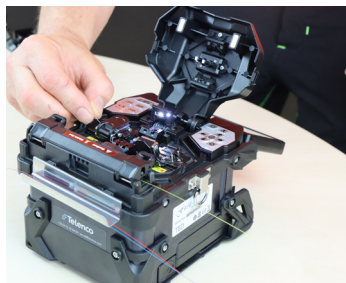

PACK SOUDEUSE & CLIVEUSE TED

TED

Soudeuse compacte dédiée au raccordement des clients FTTx.

Livrée avec :

- 1 cliveuse avec retour automatique chariot
- 1 jeu d'électrodes de rechange
- 1 mallette de transport rigide + accessoires

Garantie 3 ans

Support technique et SAV en France

RÉF.	MODÈLE	DIMENSIONS	POIDS
1001164	Kit Soudeuse et Cliveuse TED D3 – Splice 1	120x160x140mm	2,2kg

CARACTERISTIQUES TECHNIQUES

- Rapidité : fusion en 6 secondes
- Autonomie de 250 cycles (fusion + rétreint)
- Conception robuste avec parechocs
- Grand écran tactile couleur
- Zoom 380x et angle d'inclinaison 180°
- Eclairage LED du plan de travail

CARACTÉRISTIQUES DE LA CLIVEUSE

Caractéristiques de la cliveuse	Performances
Taille et poids	90x80x70mm - 0,33kg
Fibre utilisables	250µm - 3.2mm
Angle de coupe	0.5°
Lame	24 positions
Durée de vie de la lame	50000 coupes

CARACTÉRISTIQUES DE LA SOUDEUSE

Caractéristiques de la soudeuse	Performances
Mode	Alignement actif sur 3 axes
Taille et poids	120x160x140mm - 2,2kg
Fibre utilisables	G651, 652, 657 normes ITU-T G657A, B
Ecran	4.3 pouces TFT couleur, zoom 380x et angle d'inclinaison 180°
Temps de soudure	6 secondes en fibre Monomode
Perte d'épissure	SM: 0.03dB - MM: 0.01dB
Perte retour	>60dB
Four	Manchons thermo de 20 à 60mm - temps de chauffage 13 secondes
Programme soudure	141 programmes
Programme four	105 programmes
Electrodes	5500 arcs
Traction	1.96-2.25N
Stockage des données	20000 soudures/500 images de soudures
Connectivité	Mini USB
Alimentation	AC 100/240V- DC 12/15V recharge rapide
Batterie	Li-ion 12V 5200mA amovible
Autonomie	250 cycles (soudure + four)
Environnement	Altitude 0 a 5000m - Taux d'humidité : 0 a 95% température : -10 a 50°- Vitesse du vent : 15m/s
Stockage	Taux d'humidité : 0 a 95% - température : -40 a 80° Batterie -20 a 30°C longue durée