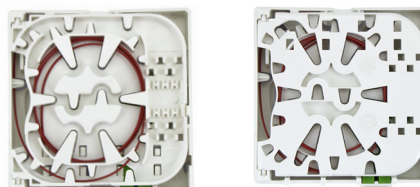

Casette réversible