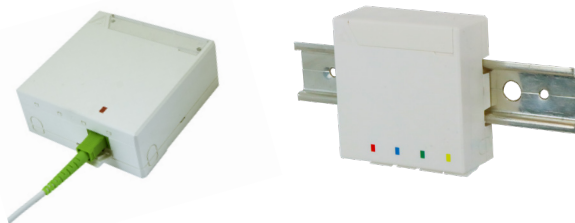

### LES + PRODUITS

- Fixation murale en saillie ou sur boîtier d'encastrement
- Avec platine, fixation sur Rail DIN pour intégration dans un coffret de communication
- Couvercle démontable sans outil
- Câble de branchement insérable par l'arrière, les côtés, le haut ou le bas de la prise
- Guidage des fibres assurant un rayon de courbure de 15 mm.
- Volet transparent pour protection de l'étiquette abonné face avant
- Casette réversible pour faciliter le câblage dans toutes les configurations d'installations (coin mural par exemple)
- Clapets de protection laser et poussière des ports optiques directement intégrés au boîtier

### CARACTÉRISTIQUES TECHNIQUES

- 5 possibilités d'entrer le câble de branchement :
  - Jusqu'à un Ø 4,5 mm pour les entrées arrière, côtés, haut
  - Jusqu'à un Ø 5,2 mm pour l'entrée par le bas
- Capacité : 1, 2 ou 4 connecteurs SC/APC
- Gamme de température (fonctionnement) 10°C à 60°C
- Matière Couleur : ABS-PC Blanc RAL 9010
- Rayon de courbure 15 mm
- Caractéristiques optiques (IEC 61300 3 4) : IL 0.3dB, RL 60dB
- Protection UV
- Résistance au feu : UL94V0

La PTO HESTIA 1 à 4 FO est une prise terminale du réseau fibre optique installée chez le client final. Son design compact et soigné lui permet de s'intégrer facilement au sein du logement. Elle peut être utilisée avec ou sans platine de fixation, ce qui permet si besoin d'avoir une épaisseur réduite et ainsi d'optimiser l'impact visuel mural. Disponible avec 1, 2 ou 4 FO, équipée avec raccords ou raccords et pigtaills ou en kit pré connectorisé la PTO HESTIA s'adapte parfaitement à toutes les configurations d'installation FTTH.

Dimensions (avec / sans platine) : L 80 x H 80 x P 31/ 24 mm

Poids : 0.1 kg

Casette réversible