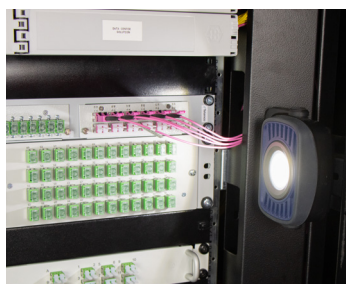

PROJECTEUR TED®

TED®

Ce projecteur de la marque TED® sera le compagnon idéal pour les techniciens toujours en mouvement et qui ont besoin d'une source de lumière supplémentaire. Il permet de bénéficier d'une intensité lumineuse puissante et permanente même dans les lieux sans réseau électrique avec une autonomie maximale de 17h. Le double système de fixation magnétique permet de positionner le projecteur sur trépied pour un éclairage de proximité et de zone.

Il est également doté d'une LED puissante et performante réglable grâce à un interrupteur avec 4 modes d'éclairage : 1500 lm - 900 lm - 600 lm - 300 lm. La batterie du projecteur 5V 2Ah est intégrée et dispose d'une fonction Power Bank pour recharger les appareils comme les smartphones via un port USB. La batterie dispose également de 5 témoins de charge : 100% - 75% - 50% - 20%).

CODE	DÉSIGNATION	POIDS
1001433	Projecteur 1500lm magnétique compact avec variateur d'intensité TED®	0,475 kg

CARACTÉRISTIQUES TECHNIQUES

- 5 modes d'éclairage : 1500 lm - 900 lm - 600 lm - 300 lm
- Flux lumineux : 1500 lumens
- Autonomie max : 17h
- Fonction Power Bank et 5 témoins de charge (100% - 75% - 50% - 20%)
- Durée de chargement : 3h
- Indice de protection : IP54
- Indice de résistance aux chocs : IK07

LES + PRODUIT

- Compact et mobile, il permet de l'avoir en permanence sur soi
- Flexible, il permet de moduler l'intensité lumineuse en fonction du travail à effectuer
- Durable, il résiste à une énergie de choc de 2 joules, aux projections d'eau et peut-être utilisé dans les milieux humide et à l'extérieur