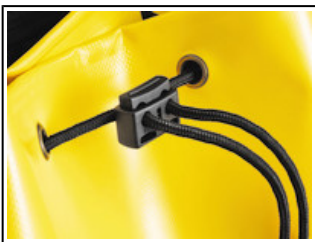

Univers	Professionnel
Type	Verticalité
Famille	Sacs, Accessoires
Sous-famille	Sacs robustes

TRANSPORT 45L

Le TRANSPORT est un sac à dos de 45 litres robuste et très confortable. Il est réalisé en bâche (sans PVC) avec un assemblage du corps et du fond intégralement soudé pour une plus grande résistance. Il est idéal pour les longs portages grâce à son dos, sa ceinture et ses bretelles matelassées. Adapté à des conditions d'utilisation difficiles, il est de plus doté d'une pochette d'identification.

Le Tanka de fermeture est facile à manipuler et fonctionne dans les environnements difficiles.

Descriptif court Sac robuste de grande capacité

Argumentaire

- Ceinture, bretelles et dos matelassés pour un meilleur confort lors des longs portages.
- Rabat supérieur avec pochette d'identification intérieure.
- Corps et fond en bâche soudée pour une plus grande résistance (sans PVC).
- Tanka de fermeture facile à manipuler, développé pour les environnements difficiles.
- Poignées sur le côté et sur le haut du sac pour le portage à la main.
- Anneau supérieur pour le hissage.
- Anneau intérieur pour suspendre le sac en position ouverte.

Spécifications

- Poids: 1250g
- Volume: 45 litres
- Hauteur: 67cm
- Matière(s): TPU, polyester, EVA, polypropylène
- Couleur(s): jaune/noir

Spécifications par référence

Référence(s)	S42Y 045
	
Volume	45 litres
Couleur(s)	jaune/noir
Made in	CN
Garantie	3 ans
Conditionnement	1
Regroupement standard	5
EAN	3342540090385