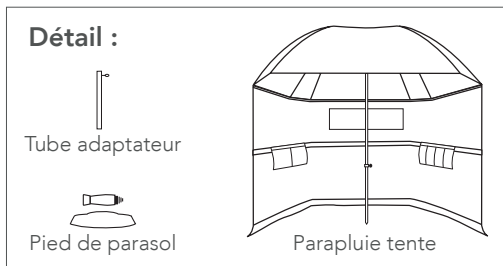

TUBE ADAPTATEUR POUR PIED DE PARASOL PARAPLUIE TENTE TED EQUIPEMENT® BY TRIGANO

MONTAGE DE L'ADAPTATEUR ET DE LA TENTE